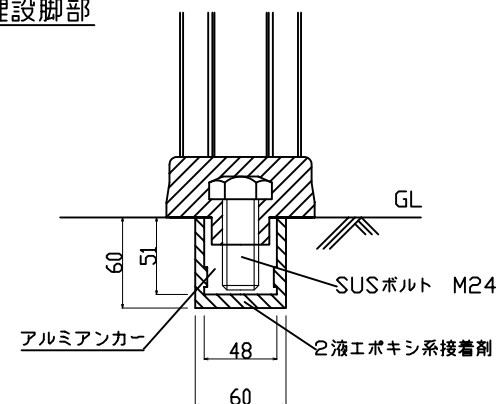

ウェーブポスト Hiシリーズ
可変式 1本脚（小径台座）

H=650

H=800

反射シート レイアウト

H=650用

H=800用

埋設脚部

本体	ウレタンエラストマー樹脂
反射シート	超高輝度プリズム型反射シート
脚部ボルト	SUS304 M24
アンカー	アルミダイキャスト ADC6

TITLE 製品名	ウェーブポスト-Hi可変式(φ98)	エヌティーダブリュー(株)
MODEL 型式	WP-65/80-B※-W※-H	