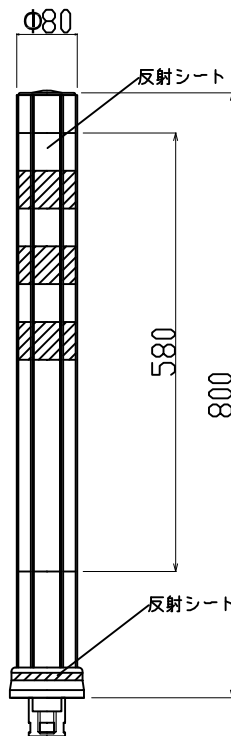

ウェーブポスト Hiシリーズ
可変式 1本脚（小径台座）

H=650

H=800

反射シート レイアウト

H=650用

H=800用

埋設脚部

本体	ウレタンエラストマー樹脂
反射シート	超高輝度プリズム型反射シート
脚部ボルト	SUS304 M24
アンカー	アルミダイキャスト ADC6

TITLE 製品名	ウェーブポスト-Hi可変式(φ98)	エヌティーダブリュー(株)
MODEL 型式	WP-65/80-B※-W※-H	