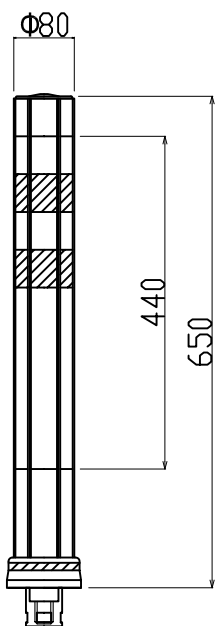

ウェーブポスト Hiシリーズ
可変式 1本脚（小径台座）

H=650

H=800

反射シート レイアウト

H=650用

H=800用

埋設脚部

本体	ウレタンエラストマー樹脂
反射シート	超高輝度プリズム型反射シート
脚部ボルト	SUS304 M24
アンカー	アルミダイキャスト ADC6

TITLE 製品名	ウェーブポスト-Hi可変式(φ98)	エヌティーダブリュー(株)
MODEL 型式	WP-65/80-B※-W※-H	