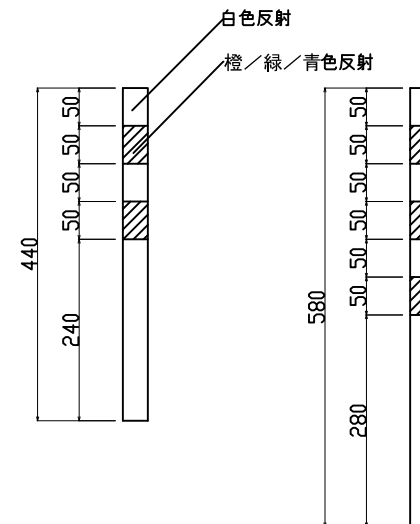

ウェーブポスト Hiシリーズ
可変式 1本脚（小径台座）

H=650

H=800

反射シート レイアウト

H=650用

H=800用

埋設脚部

本体	ウレタンエラストマー樹脂
反射シート	超高輝度プリズム型反射シート
脚部ボルト	SUS304 M24
アンカー	アルミダイキャスト ADC6

TITLE 製品名	ウェーブポスト-Hi可変式(φ98)	エヌティーダブリュー(株)
MODEL 型式	WP-65/80-B※-W※-H	